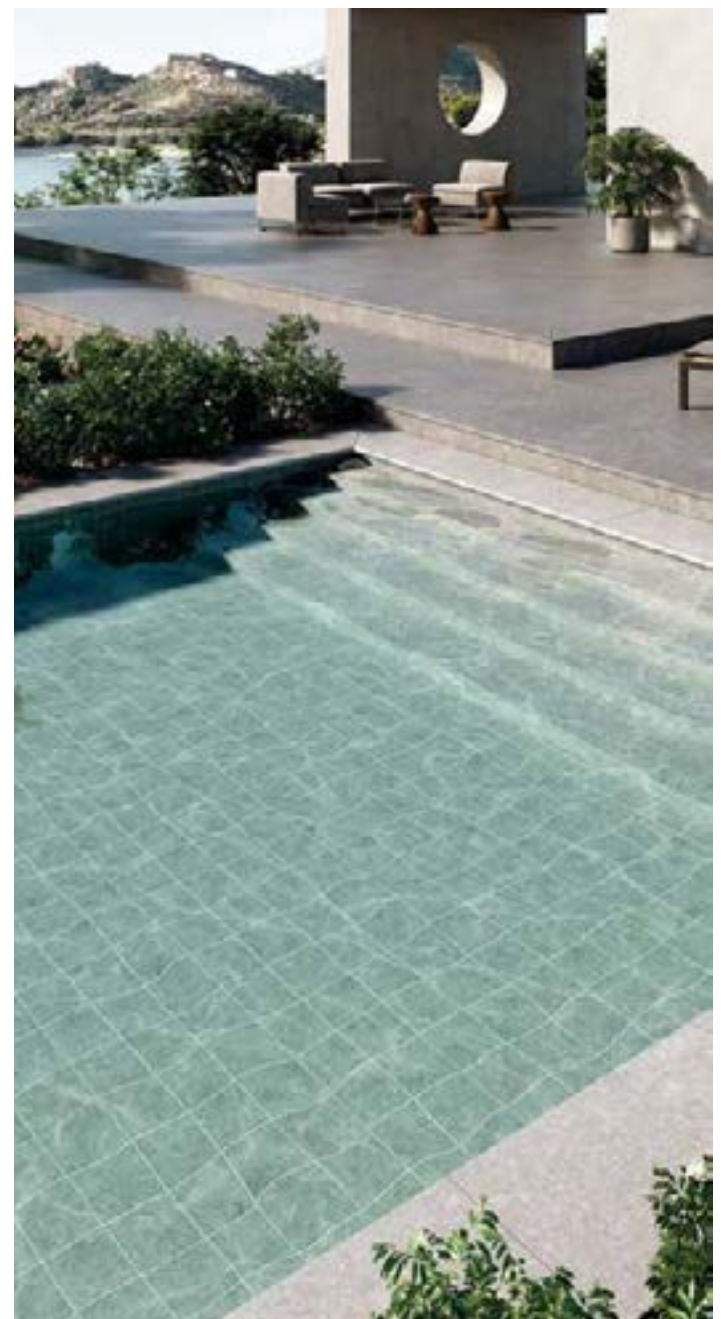

**Rodapié**  
9 x 60 cm  
3.5" x 23.6"  
X 11 mm

piezas piscinas. pool pieces

**Borde skimmer**  
45 x 75 x 3 cm  
17.7" x 29.5" x 1.2"  
rectificado. rectified  
C-3 R12 C  
3D design  
Continuidad gráfica en parte trasera. Digitally printed backside.