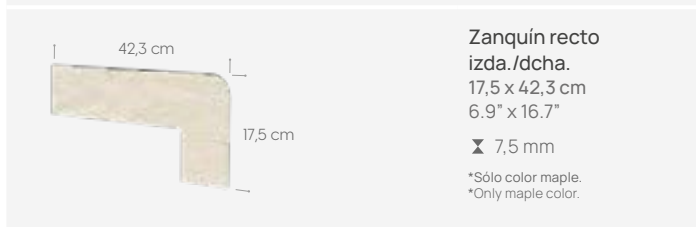

peldaños y rodapiés. steps&skirtings

1 Base oak · 25x150 cm - C-3 / R11+C

2 Borde skimmer oak · 45x75x3 cm - C-3 / R11+C