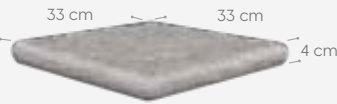

33 x 150 x 4 cm - 13.0" x 59.1" x 1.6"

⌘ 13 mm rectificado. rectified

**LIZANA**

Haya Cerezo Olivo Nogal

C-1/C-3 R9/R12 -/C

**Peldaño ML 120**

33 x 120 x 4 cm - 13.0" x 47.2" x 1.2"

⌘ 13 mm rectificado. rectified

**IMPERIAL**

Arian Ceniza Moca Siena

C-1 R9

Zanquines  
Skirtings

**Peldaño ML**

33 x 33 x 4 cm - 13.0" x 13.0" x 1.6"  
24,5 x 33 x 4 - 9.6" x 13.0" x 1.6" \*

✂ 13 mm

**Cartabón ML**

33 x 33 x 4 cm - 13.0" x 13.0" x 1.6"

✂ 14 mm rectificado. rectified

**Zanquín ingletado ML izda./dcha.**

59,6 x 59,6 cm - 23.5" x 23.5"

✂ 11 mm

**ARDENAS**

**ESSENZA**

**ALBAROC**