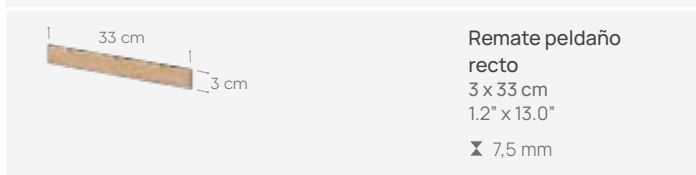

peldaños y rodapiés. steps&skirtings

1 Base oak · 25x150 cm - C-3 / R11+C

2 Borde skimmer oak · 45x75x3 cm - C-3 / R11+C