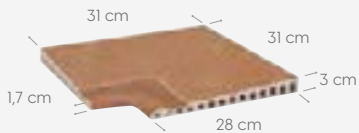

## Piezas coronación piscina

Coping system pieces

**Borde desbordante**  
28 x 66,5 cm - 11.0" x 26.2"

rectificado. rectified

**Ángulo desbordante**  
31 x 31 cm - 12.2" x 12.2"

rectificado. rectified