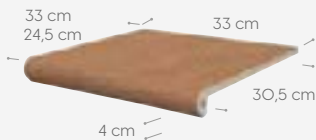

33 x 150 x 4 cm - 13.0" x 59.1" x 1.6"

⌘ 13 mm rectificado. rectified

**LIZANA**

Haya Cerezo Olivo Nogal

C-1/C-3 R9/R12 -/C

**Peldaño ML 120**

33 x 120 x 4 cm - 13.0" x 47.2" x 1.2"

⌘ 13 mm rectificado. rectified

**IMPERIAL**

Arian Ceniza Moca Siena

C-1 R9

Zanquines  
Skirtings

**Peldaño ML**

33 x 33 x 4 cm - 13.0" x 13.0" x 1.6"  
24,5 x 33 x 4 - 9.6" x 13.0" x 1.6" \*

✂ 13 mm

**Cartabón ML**

33 x 33 x 4 cm - 13.0" x 13.0" x 1.6"

✂ 14 mm rectificado. rectified

**Zanquín ingletado ML izda./dcha.**

59,6 x 59,6 cm - 23.5" x 23.5"

✂ 11 mm

**ARDENAS**

**ESSENZA**

**ALBAROC**