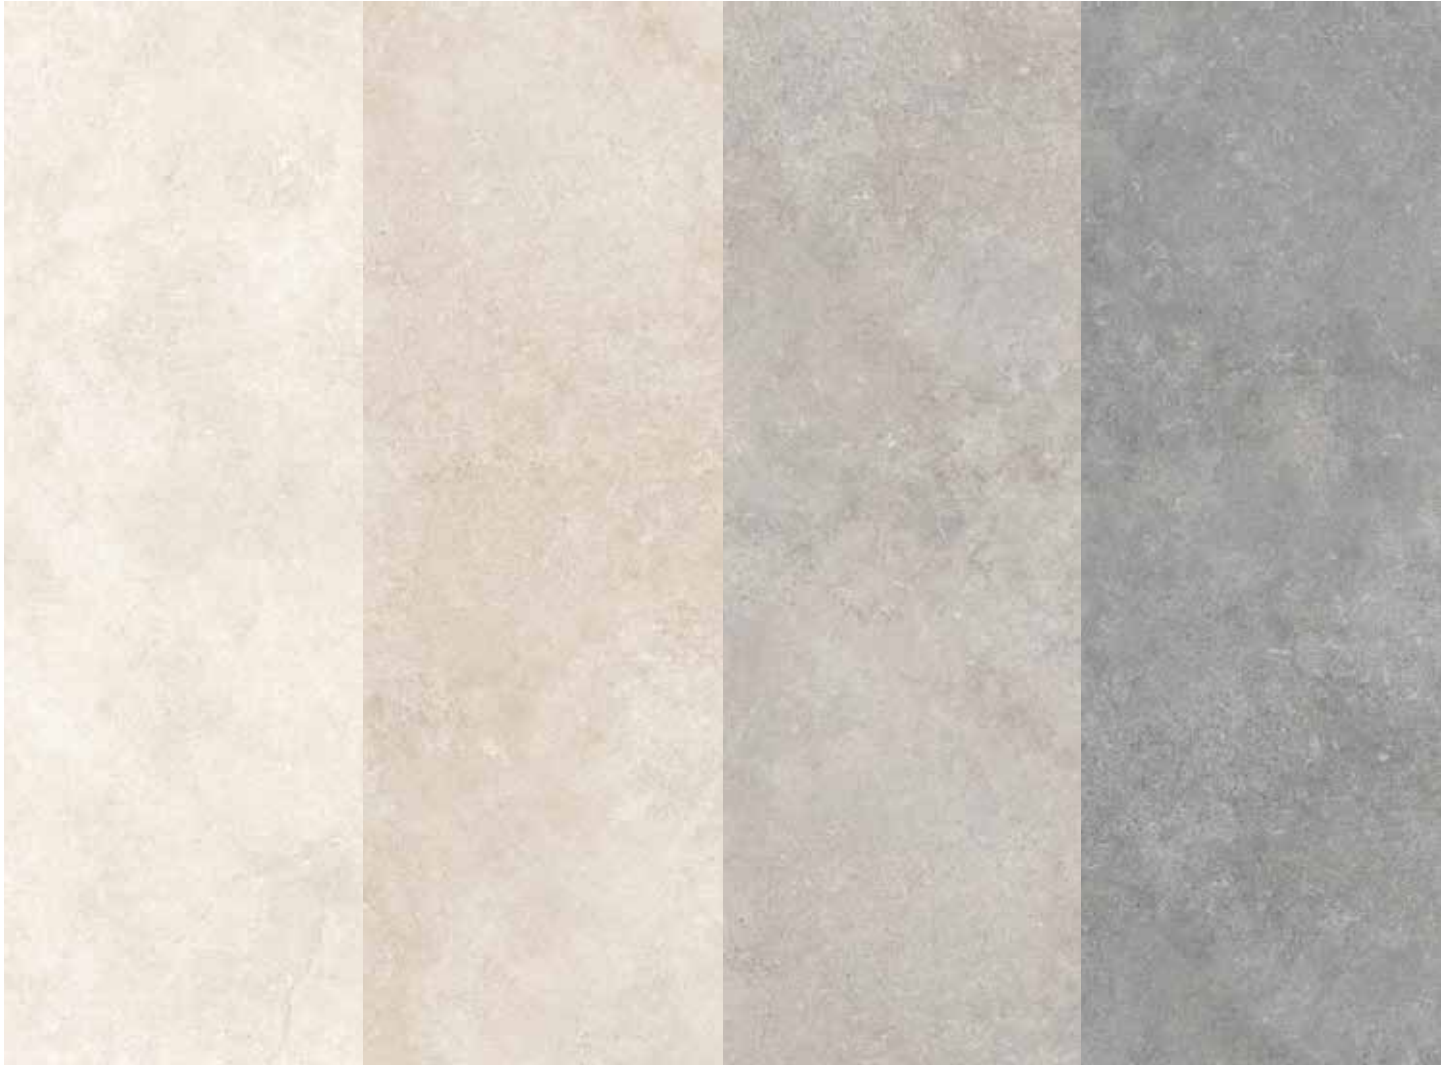

Navona

Grigio

Nebbia

acabados. finishes

Bianco