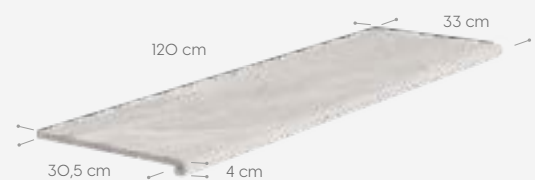

33 x 150 x 4 cm - 13.0" x 59.1" x 1.6"

⌘ 13 mm rectificado. rectified

**LIZANA**

Haya Cerezo Olivo Nogal

C-1/C-3 R9/R12 -/C

**Peldaño ML 120**

33 x 120 x 4 cm - 13.0" x 47.2" x 1.2"

⌘ 13 mm rectificado. rectified