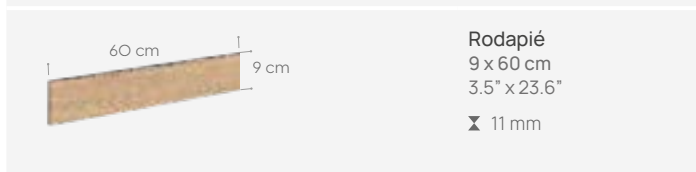

peldaños y rodapiés. steps&skirtings

1 Base oak · 25x150 cm - C-3 / R11+C

2 Borde skimmer oak · 45x75x3 cm - C-3 / R11+C