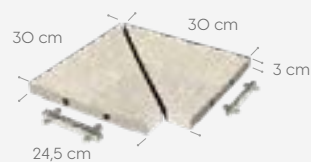

Set de 2 piezas (izda./dcha.)
Two pieces set (left/right)

BEDFORD

White Sand Pearl
C-3 R12 C

PROVENZA

Bianco Navona Grigio Nebbia
C-3 R12 C

ESSENZA

Rust Sabbia Creta Grafite
C-3 R12 C