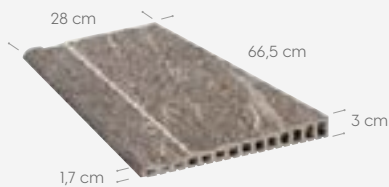

## Piezas coronación piscina

Coping system pieces

**Borde desbordante**  
28 x 66,5 cm - 11.0" x 26.2"

rectificado. rectified

**Ángulo desbordante**  
31 x 31 cm - 12.2" x 12.2"

rectificado. rectified